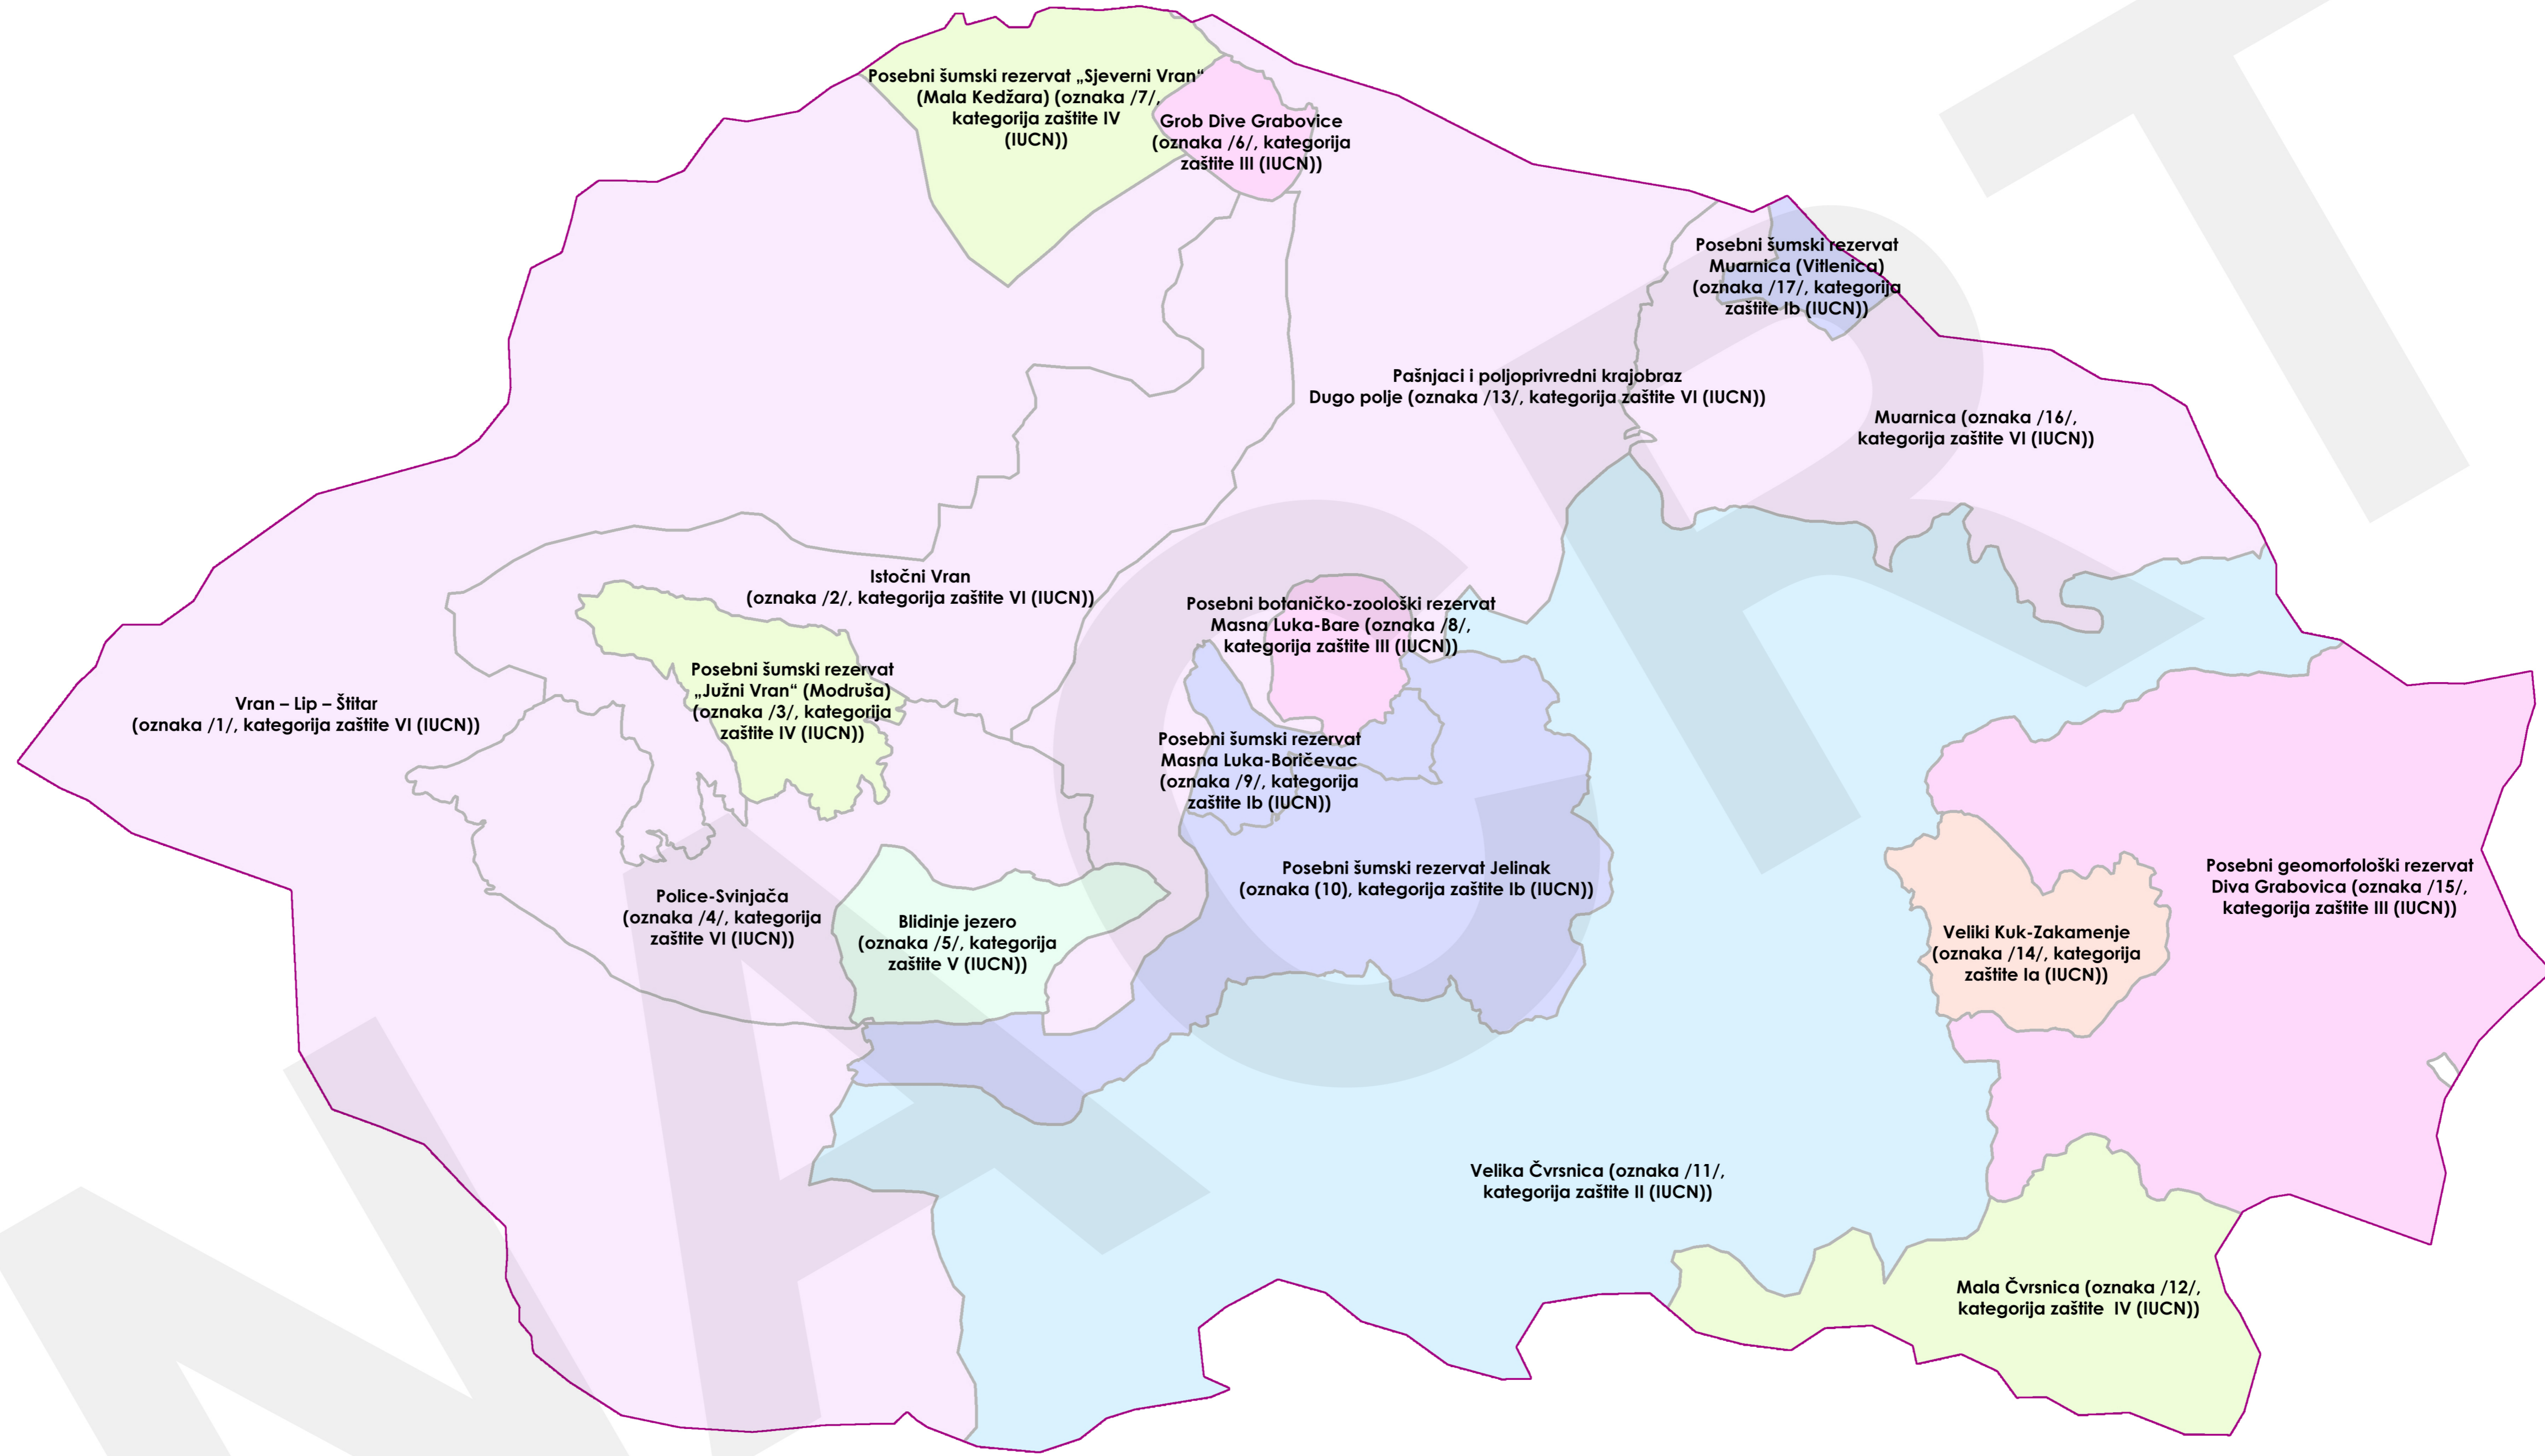

NP Blidinje granica

IUCN kategorizacija

- Ia
- Ib
- II
- III
- IV
- V
- VI