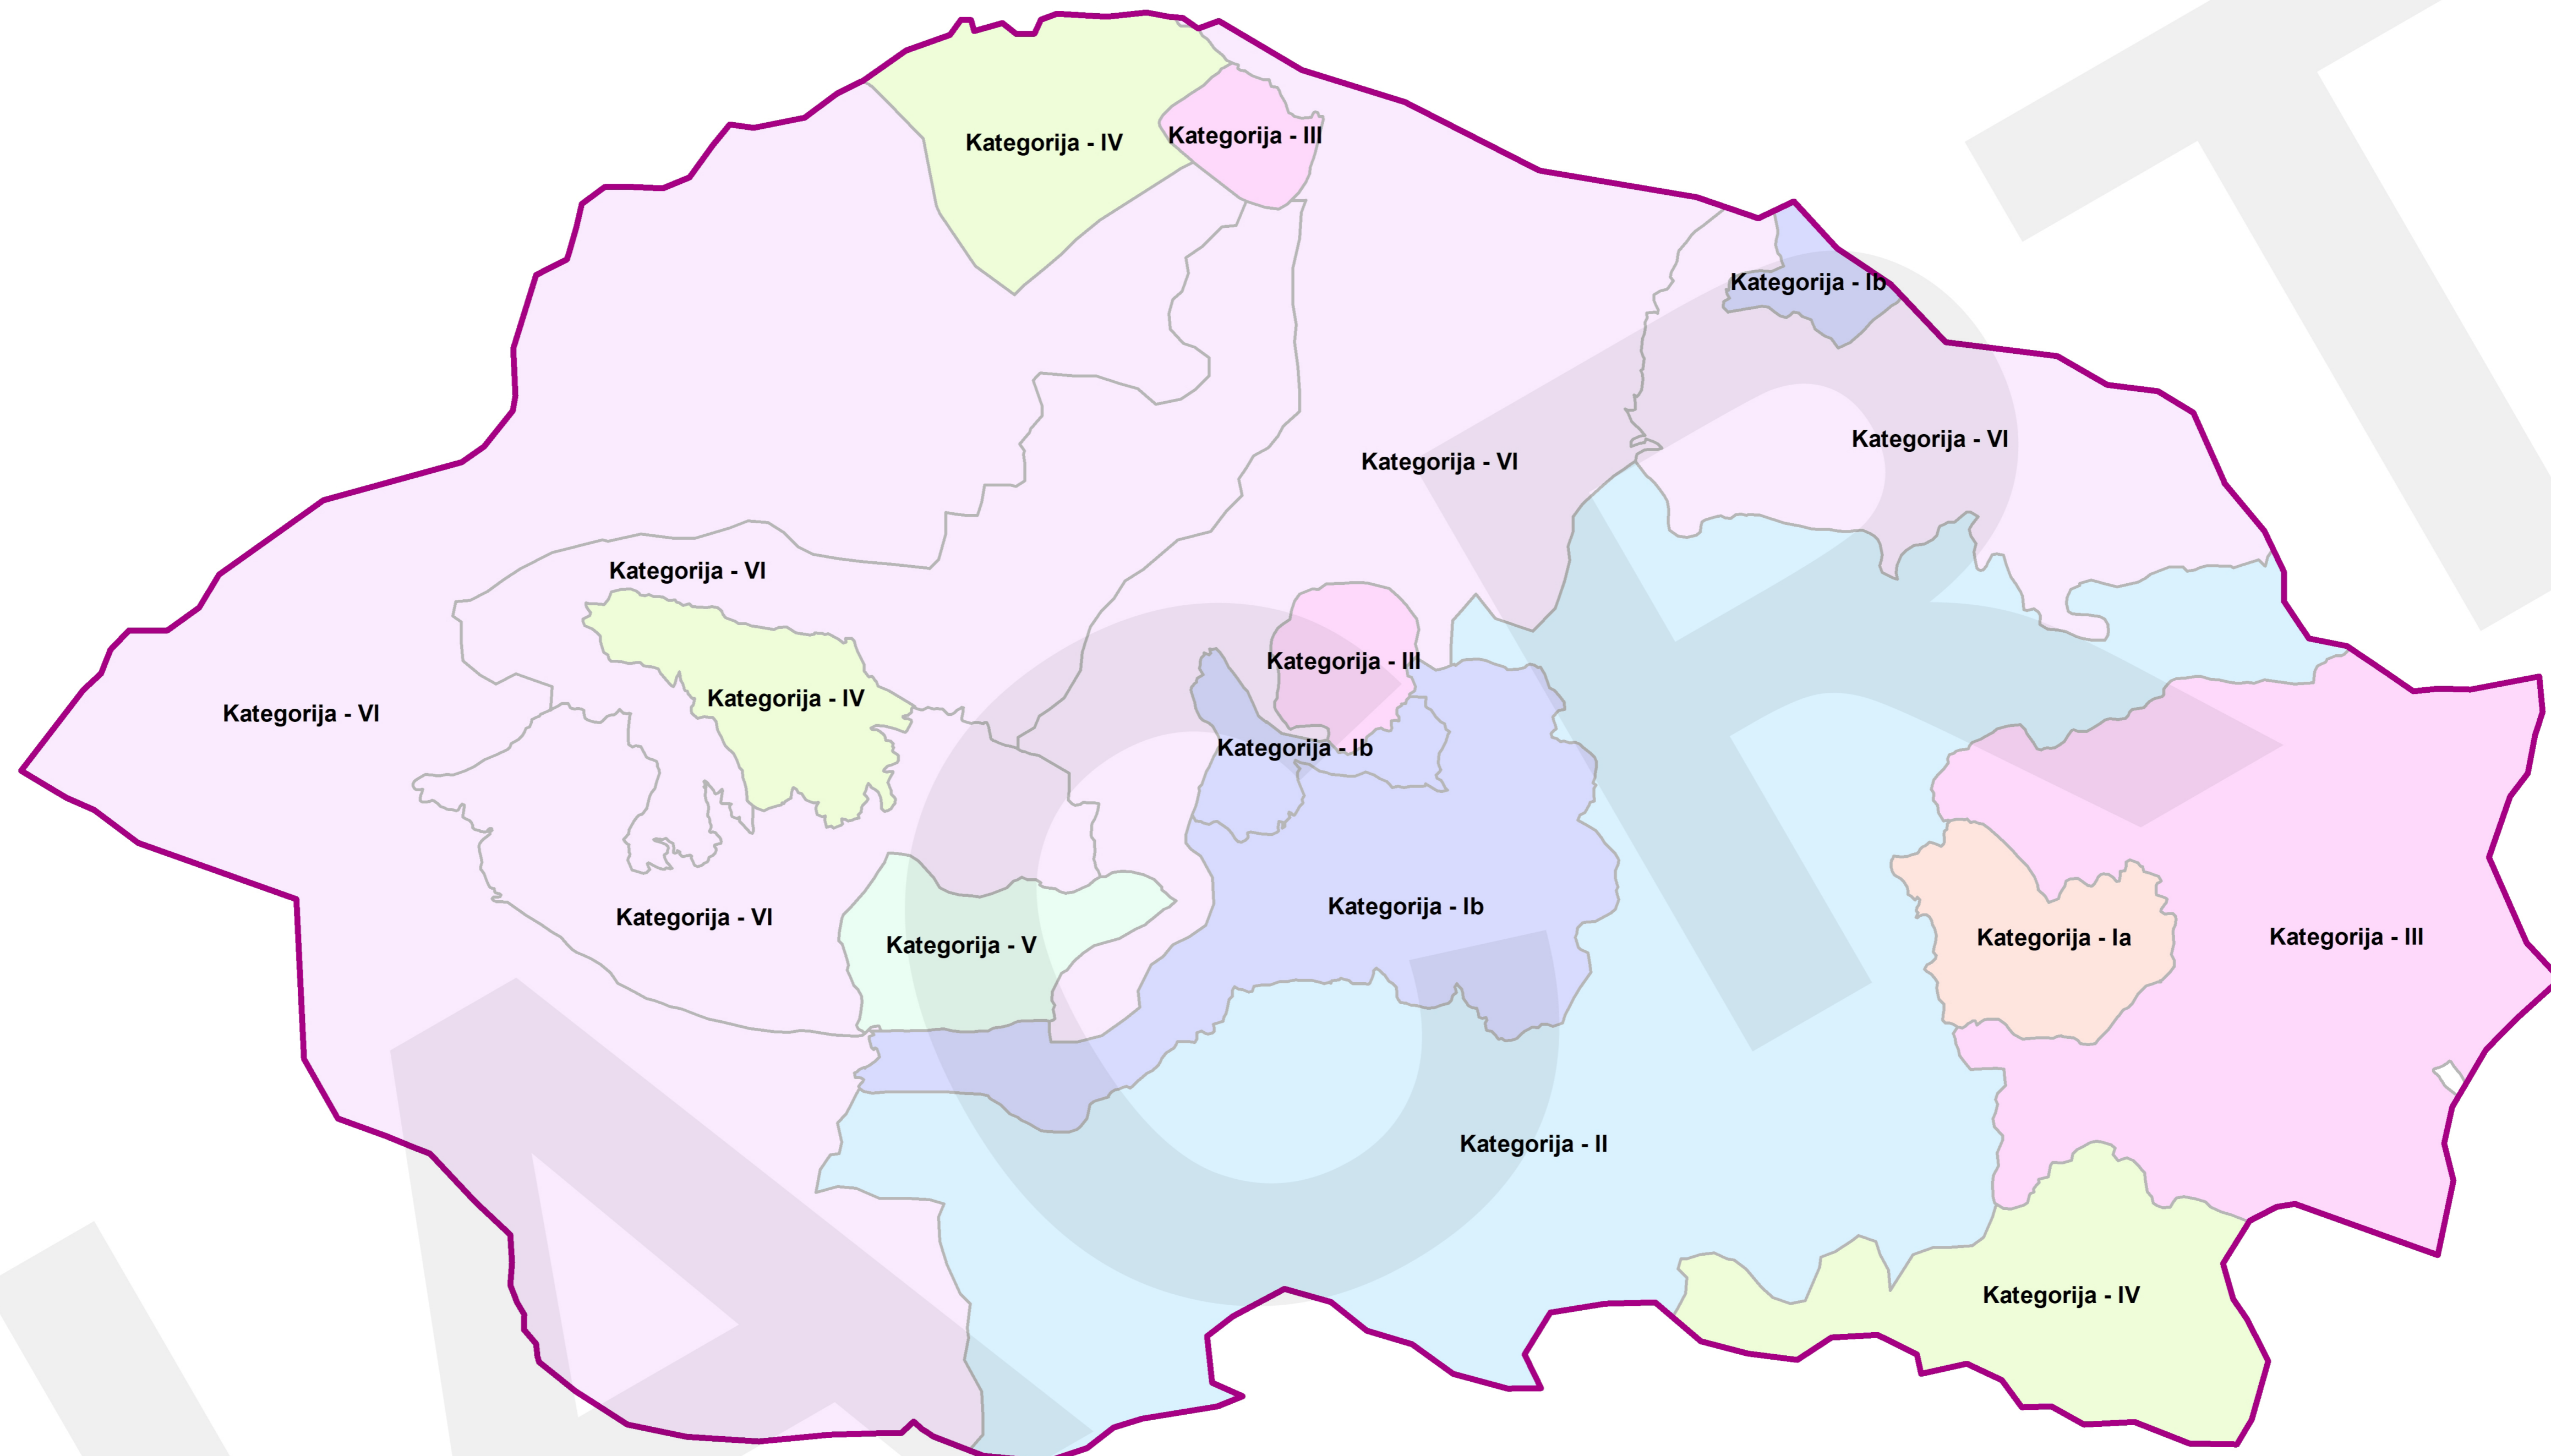

NP Blidinje granica

IUCN kategorizacija

- Ia
- Ib
- II
- III
- IV
- V
- VI

1. Vran – Lip – Štitar (oznaka /1/, kategorija zaštite VI (IUCN))
2. Istočni Vran (oznaka /2/, kategorija zaštite VI (IUCN))
3. Posebni šumski rezervat „Južni Vran“ (Modruša) (oznaka /3/, kategorija zaštite IV (IUCN))
4. Police-Svinjača (oznaka /4/, kategorija zaštite VI (IUCN))
5. Blidinje jezero (oznaka /5/, kategorija zaštite V (IUCN))
6. Grob Dive Grabovice (oznaka /6/, kategorija zaštite III (IUCN))
7. Posebni šumski rezervat „Sjeverni Vran“ (Mala Kedžara) (oznaka /7/, kategorija zaštite IV (IUCN))
8. Posebni botaničko-zoološki rezervat Masna Luka-Bare (oznaka /8/, kategorija zaštite III (IUCN))
9. Posebni šumski rezervat Masna Luka-Boričevac (oznaka /9/, kategorija zaštite Ib (IUCN))
10. Posebni šumski rezervat Jelinak (oznaka /10/, kategorija zaštite Ib (IUCN))
11. Velika Čvrsnica (oznaka /11/, kategorija zaštite II (IUCN))
12. Mala Čvrsnica (oznaka /12/, kategorija zaštite IV (IUCN))
13. Pašnjaci i poljoprivredni krajobraz Dugo polje (oznaka /13/, kategorija zaštite VI (IUCN))
14. Veliki Kuk-Zakamenje (oznaka /14/, kategorija zaštite Ia (IUCN))
15. Posebni geomorfološki rezervat Diva Grabovica (oznaka /15/, kategorija zaštite III (IUCN))
16. Muarnica (oznaka /16/, kategorija zaštite VI (IUCN))
17. Posebni šumski rezervat Muarnica (Vitlenica) (oznaka /17/, kategorija zaštite Ib (IUCN))

0 2.5 5 10 Kilometers