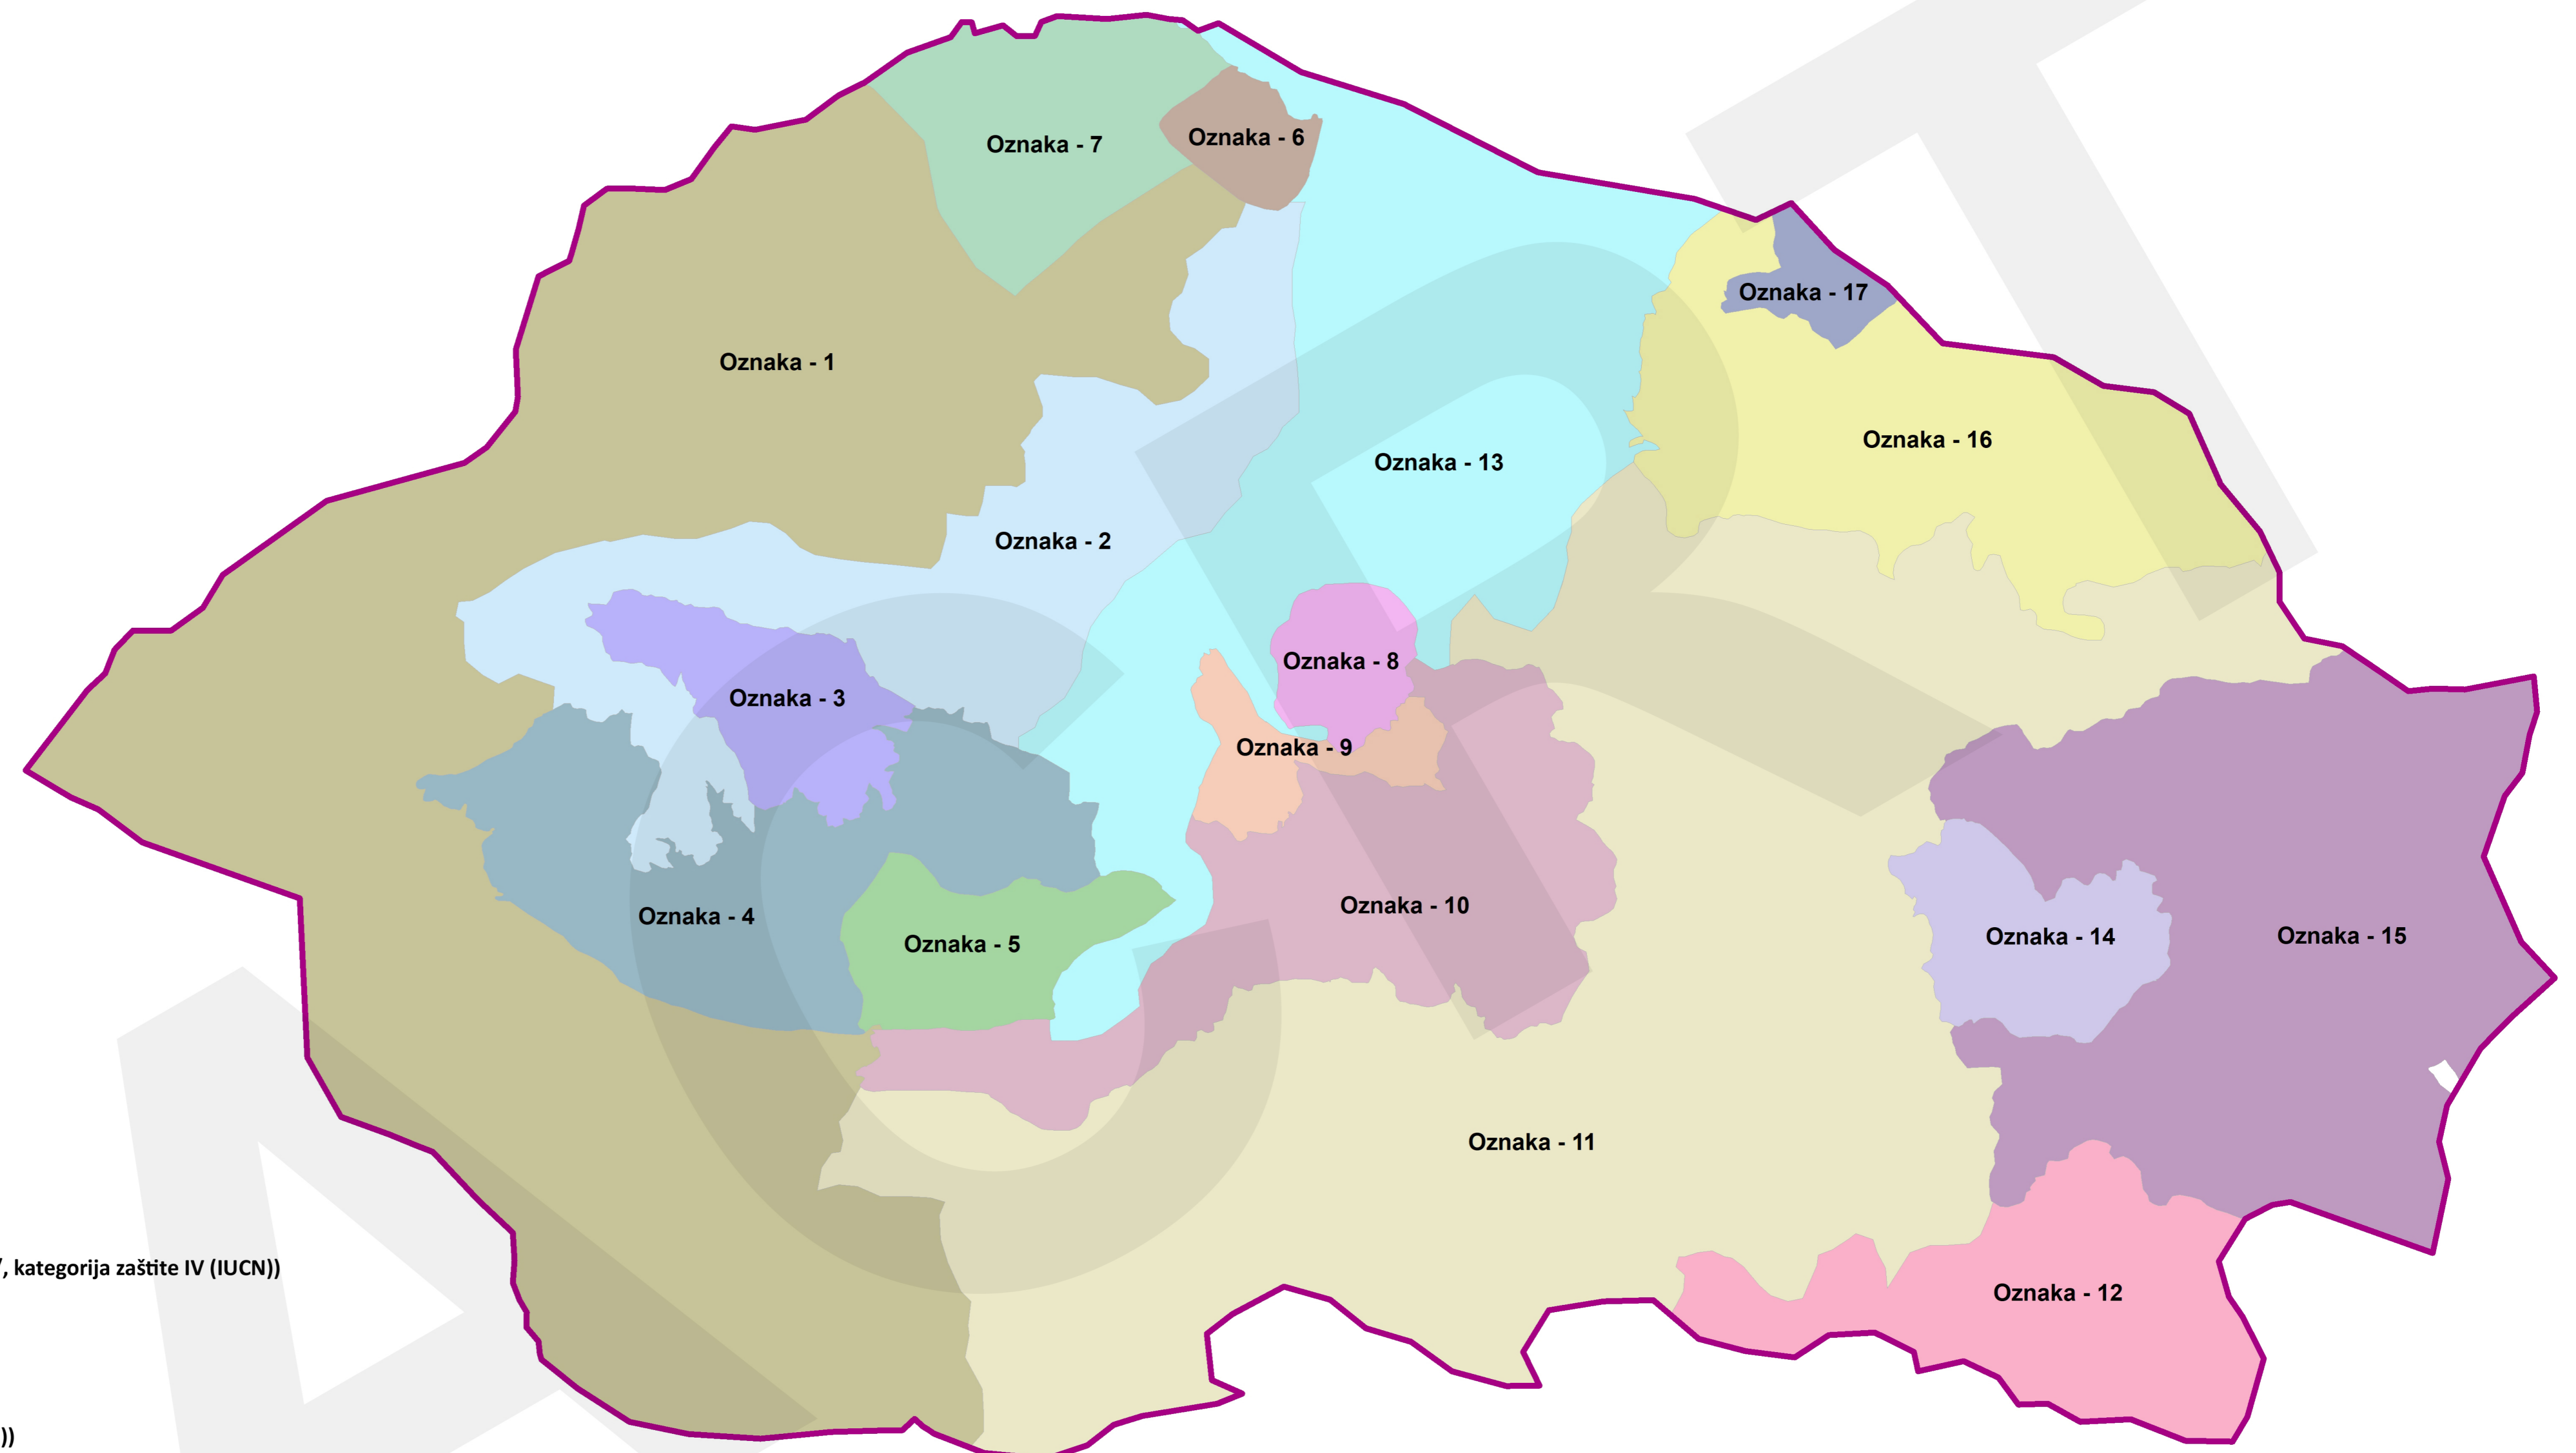

NP_Blidinje_granica

- Vran – Lip – Štitar (oznaka /1/, kategorija zaštite VI (IUCN))
- Istočni Vran (oznaka /2/, kategorija zaštite VI (IUCN))
- Posebni šumski rezervat „Južni Vran“ (Modruša) (oznaka /3/, kategorija zaštite IV (IUCN))
- Police-Svinjača (oznaka /4/, kategorija zaštite VI (IUCN))
- Blidinje jezero (oznaka /5/, kategorija zaštite V (IUCN))
- Grob Dive Grabovice (oznaka /6/, kategorija zaštite III (IUCN))
- Posebni šumski rezervat „Sjeverni Vran“ (Mala Kedžara) (oznaka /7/, kategorija zaštite IV (IUCN))
- Posebni botaničko-zoološki rezervat Masna Luka-Bare (oznaka /8/, kategorija zaštite III (IUCN))
- Posebni šumski rezervat Masna Luka-Boričevac (oznaka /9/, kategorija zaštite Ib (IUCN))
- Posebni šumski rezervat Jelinak (oznaka (10), kategorija zaštite Ib (IUCN))
- Velika Čvrsnica (oznaka /11/, kategorija zaštite II (IUCN))
- Mala Čvrsnica (oznaka /12/, kategorija zaštite IV (IUCN))
- Pašnjaci i poljoprivredni krajobraz Dugo polje (oznaka /13/, kategorija zaštite VI (IUCN))
- Veliki Kuk-Zakamenje (oznaka /14/, kategorija zaštite Ia (IUCN))
- Posebni geomorfološki rezervat Diva Grabovica (oznaka /15/, kategorija zaštite III (IUCN))
- Muarnica (oznaka /16/, kategorija zaštite VI (IUCN))
- Posebni šumski rezervat Muarnica (Vitlenica) (oznaka /17/, kategorija zaštite Ib (IUCN))