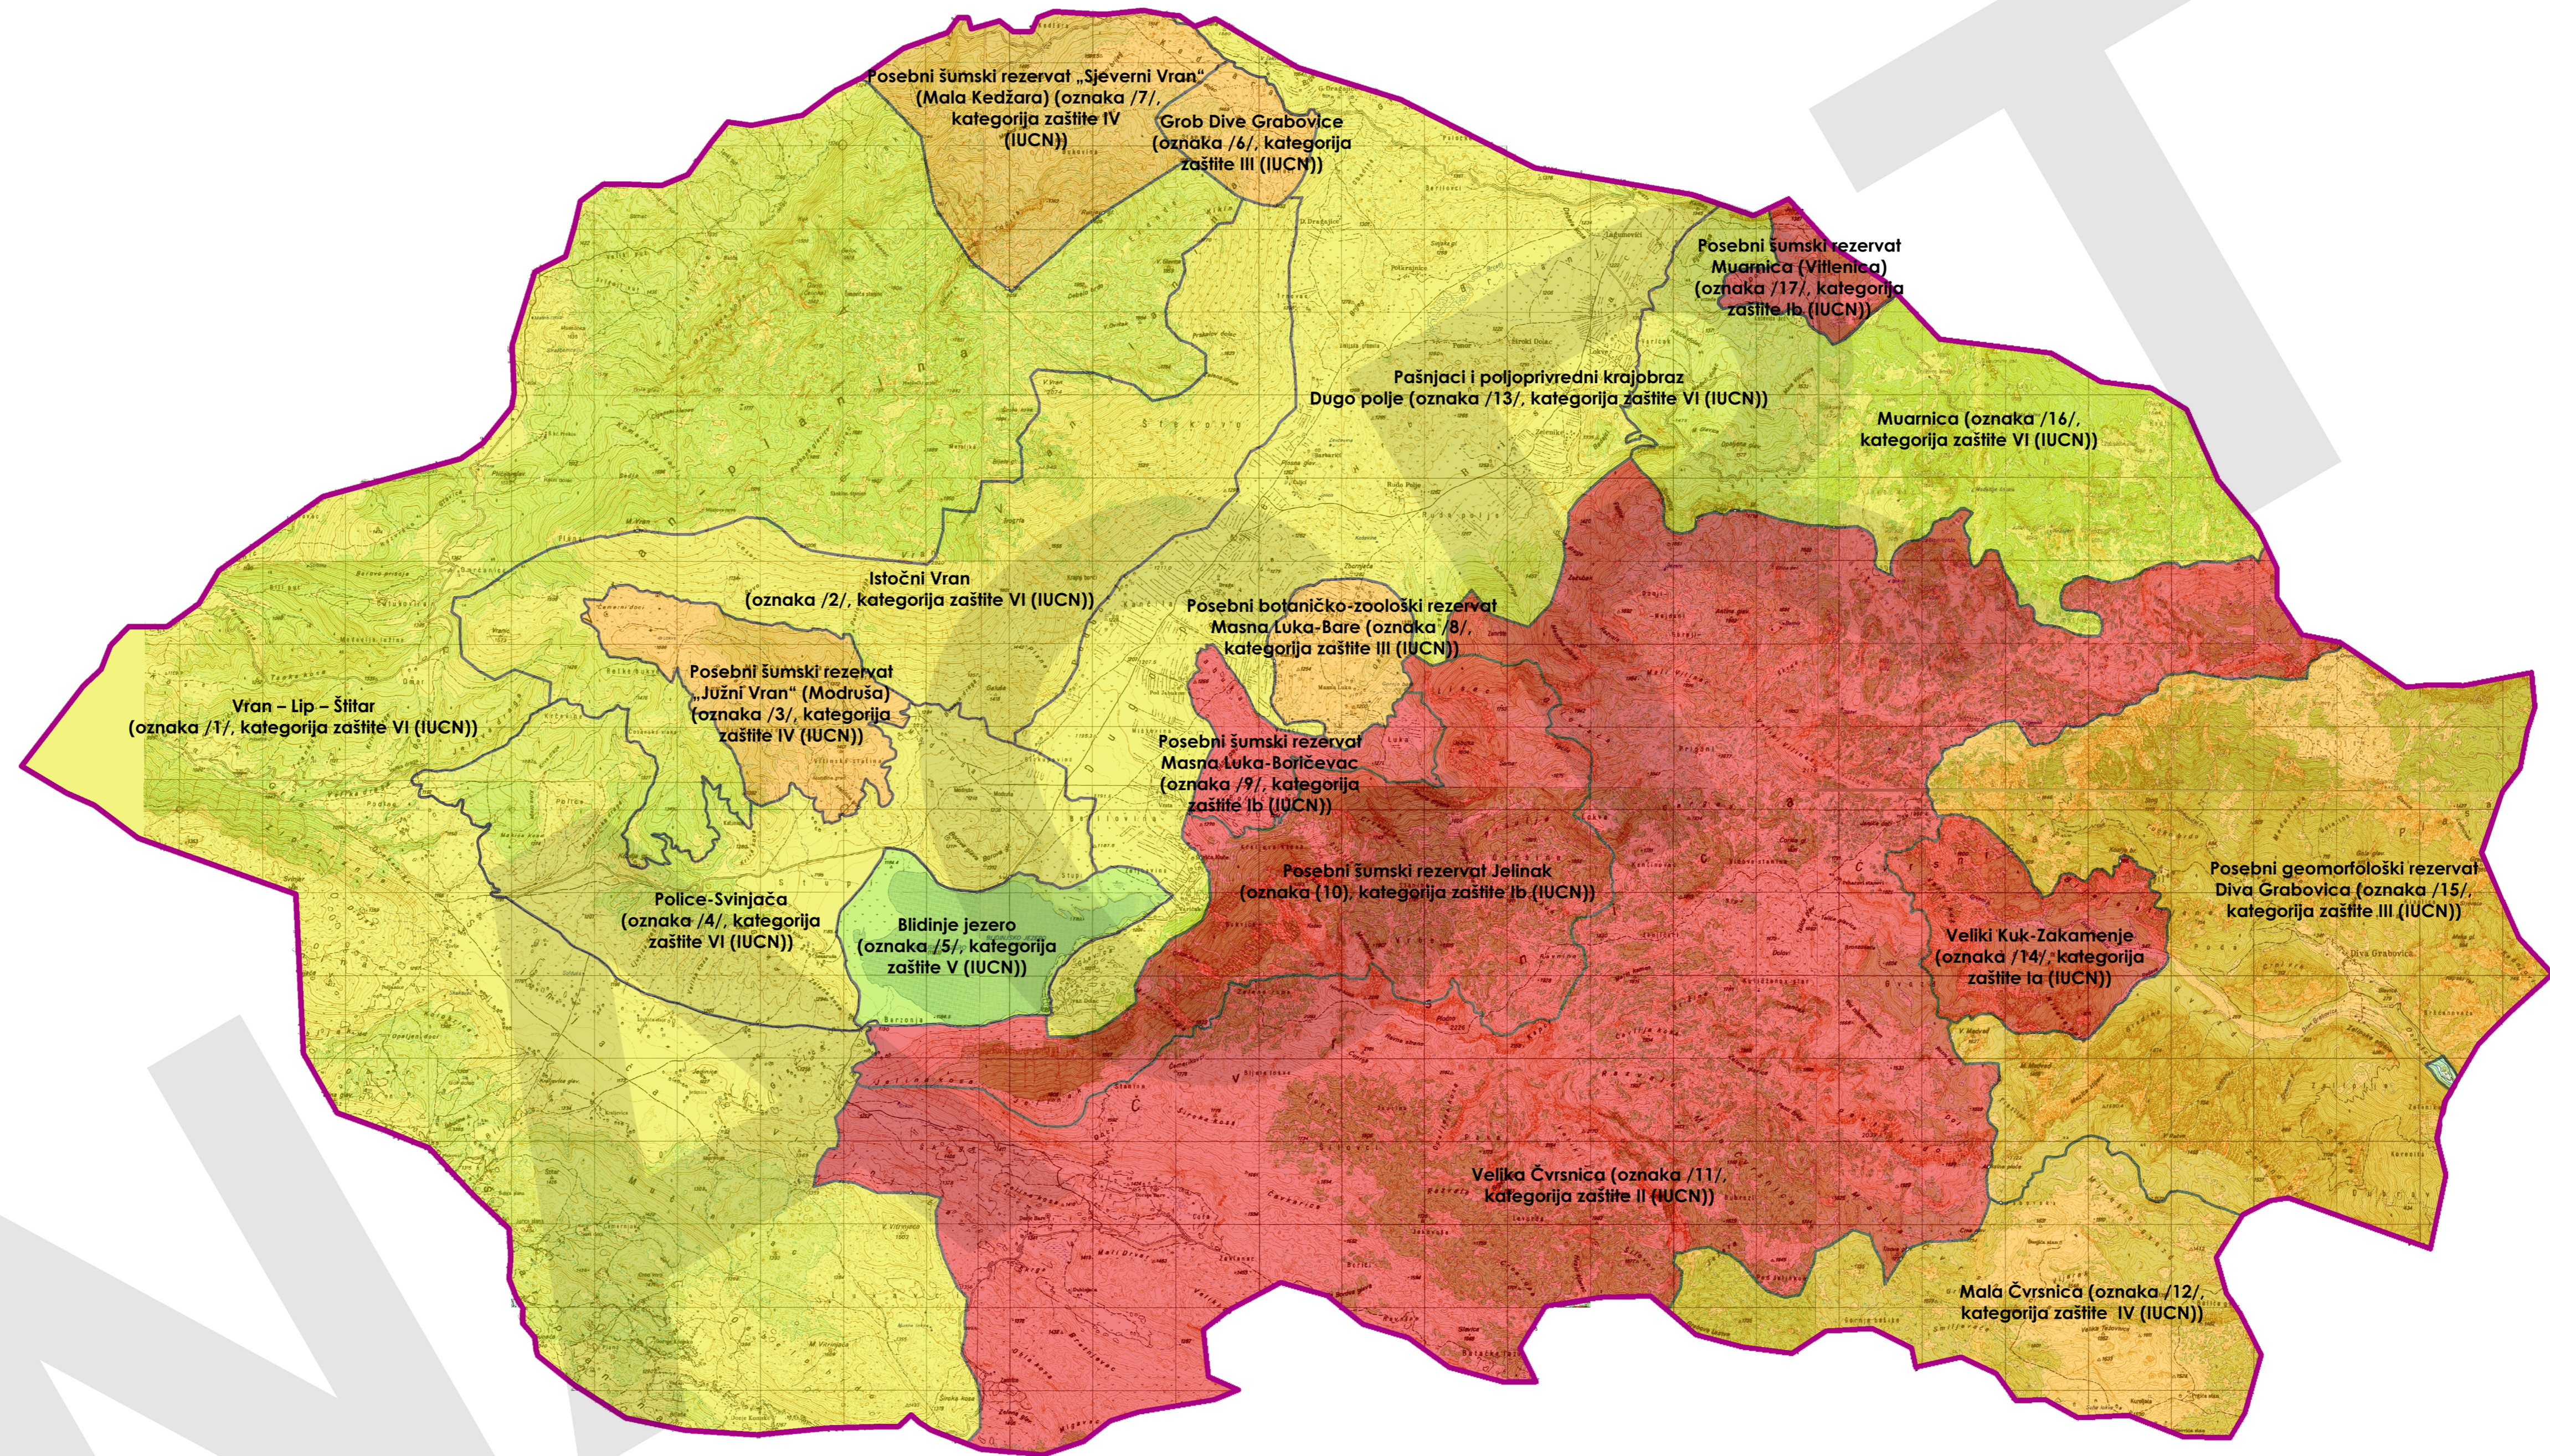

1. Vran – Lip – Štitar (oznaka /1/, kategorija zaštite VI (IUCN))
2. Istočni Vran (oznaka /2/, kategorija zaštite VI (IUCN))
3. Posebni šumski rezervat „Južni Vran“ (Modruša) (oznaka /3/, kategorija zaštite IV (IUCN))
4. Police-Svinjača (oznaka /4/, kategorija zaštite VI (IUCN))
5. Blidinje jezero (oznaka /5/, kategorija zaštite V (IUCN))
6. Grob Dive Grabovice (oznaka /6/, kategorija zaštite III (IUCN))
7. Posebni šumski rezervat „Sjeverni Vran“ (Mala Kedžara) (oznaka /7/, kategorija zaštite IV (IUCN))
8. Posebni botaničko-zoološki rezervat Masna Luka-Bare (oznaka /8/, kategorija zaštite III (IUCN))
9. Posebni šumski rezervat Masna Luka-Boričevac (oznaka /9/, kategorija zaštite Ib (IUCN))
10. Posebni šumski rezervat Jelinak (oznaka /10/, kategorija zaštite Ib (IUCN))
11. Velika Čvrsnica (oznaka /11/, kategorija zaštite II (IUCN))
12. Mala Čvrsnica (oznaka /12/, kategorija zaštite IV (IUCN))
13. Pašnjaci i poljoprivredni krajobraz Dugo polje (oznaka /13/, kategorija zaštite VI (IUCN))
14. Veliki Kuk-Zakamenje (oznaka /14/, kategorija zaštite Ia (IUCN))
15. Posebni geomorfološki rezervat Diva Grabovica (oznaka /15/, kategorija zaštite III (IUCN))
16. Muarnica (oznaka /16/, kategorija zaštite VI (IUCN))
17. Posebni šumski rezervat Muarnica (Vitlenica) (oznaka /17/, kategorija zaštite Ib (IUCN))

- Granice općina
- NP_Blidinje_granica

Zone zaštite

- Zona stroge zaštite (A)
- Zona aktivne zaštite (B)
- Zona korištenja (C)
- Prijelazna zona (D)

NP Blidinje granica

Zone zaštite

- Zona stroge zaštite (A)
- Zona aktivne zaštite (B)
- Zona korištenja (C)
- Prijelazna zona (D)