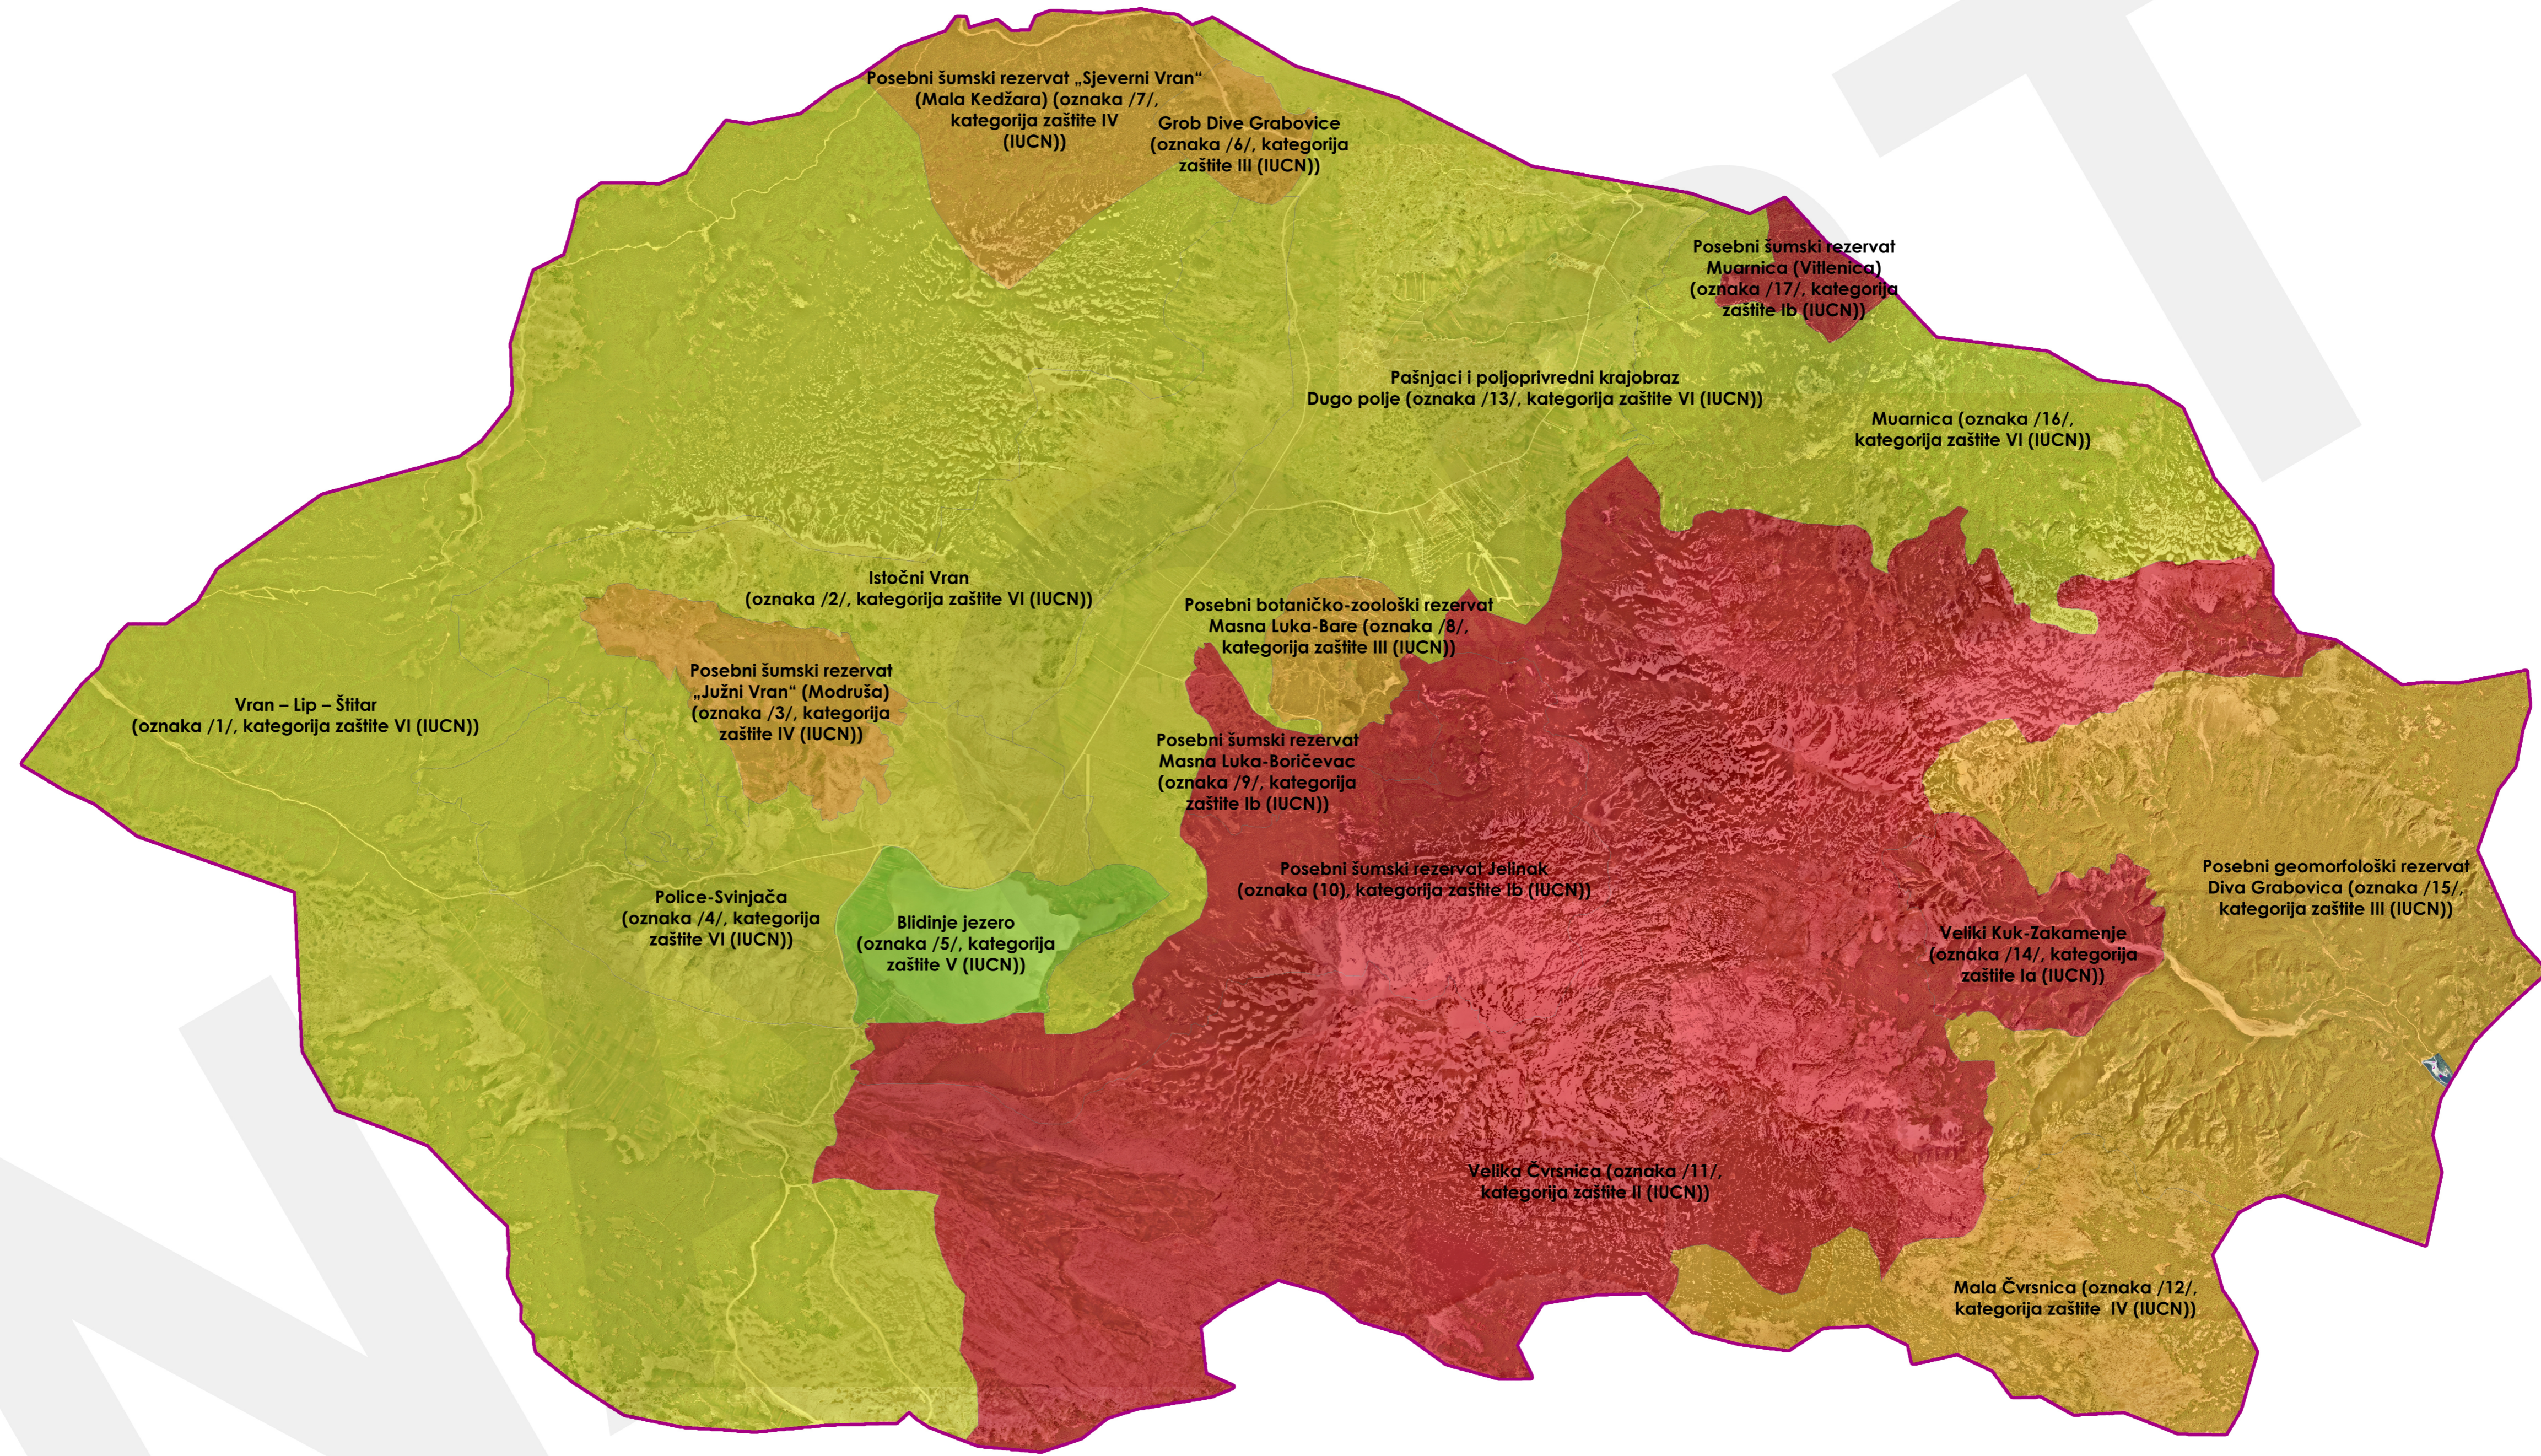

NP Blidinje granica

Zone zaštite

- Zona stroge zaštite (A)
- Zona aktivne zaštite (B)
- Zona korištenja (C)
- Prijelazna zona (D)